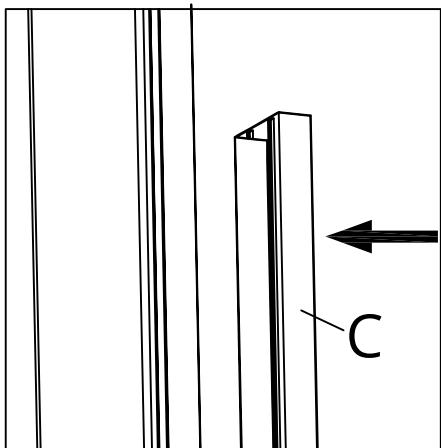

# INSTRUKCJA MONTAŻU

Drzwi przesuwne do pergoli

**LIDERWOOD**

# Wykaz części

A		1 szt.
B		1 szt.
C		2 szt.
D		1 szt.
D1		1 szt.
D2		1 szt.
D3		1 szt.
E	 ST 3,5 x 16	8 szt.
F	 ST 5 x 30	6 szt.
G		3 szt.
H		1 szt.
I		3 szt.
J		1 szt.

1

	C	x2
	G	x8

2

	A	x1
	H	x6