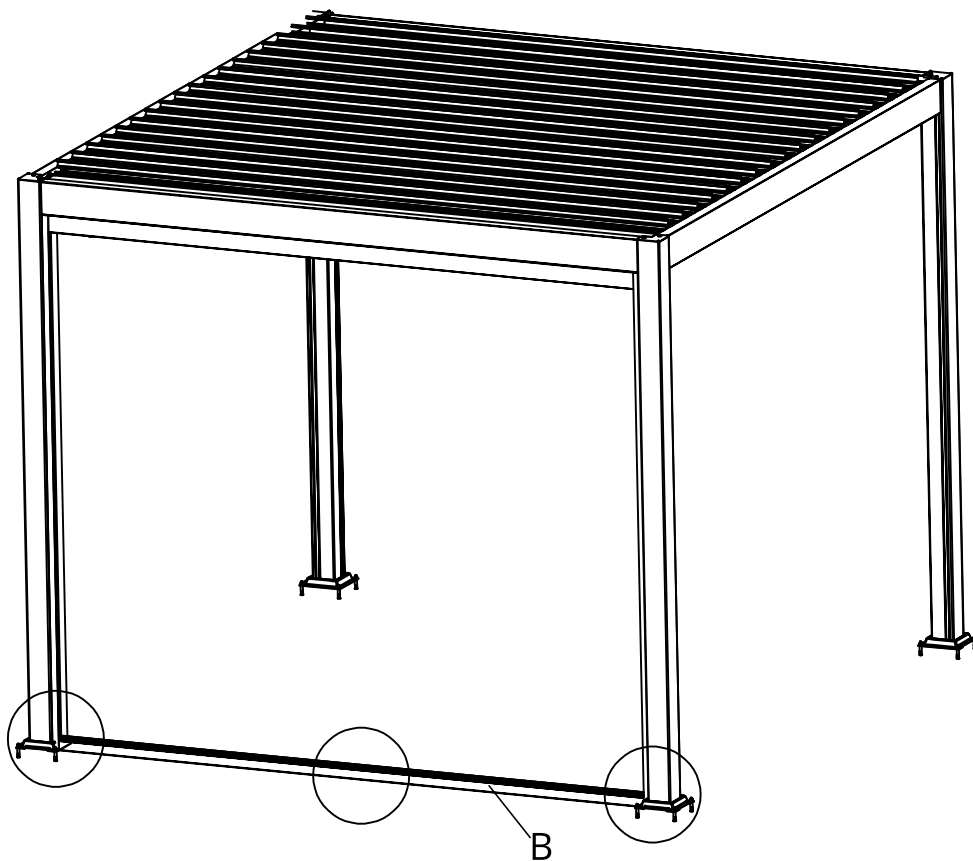

3

	B	x1
	I	x3
	G	x3