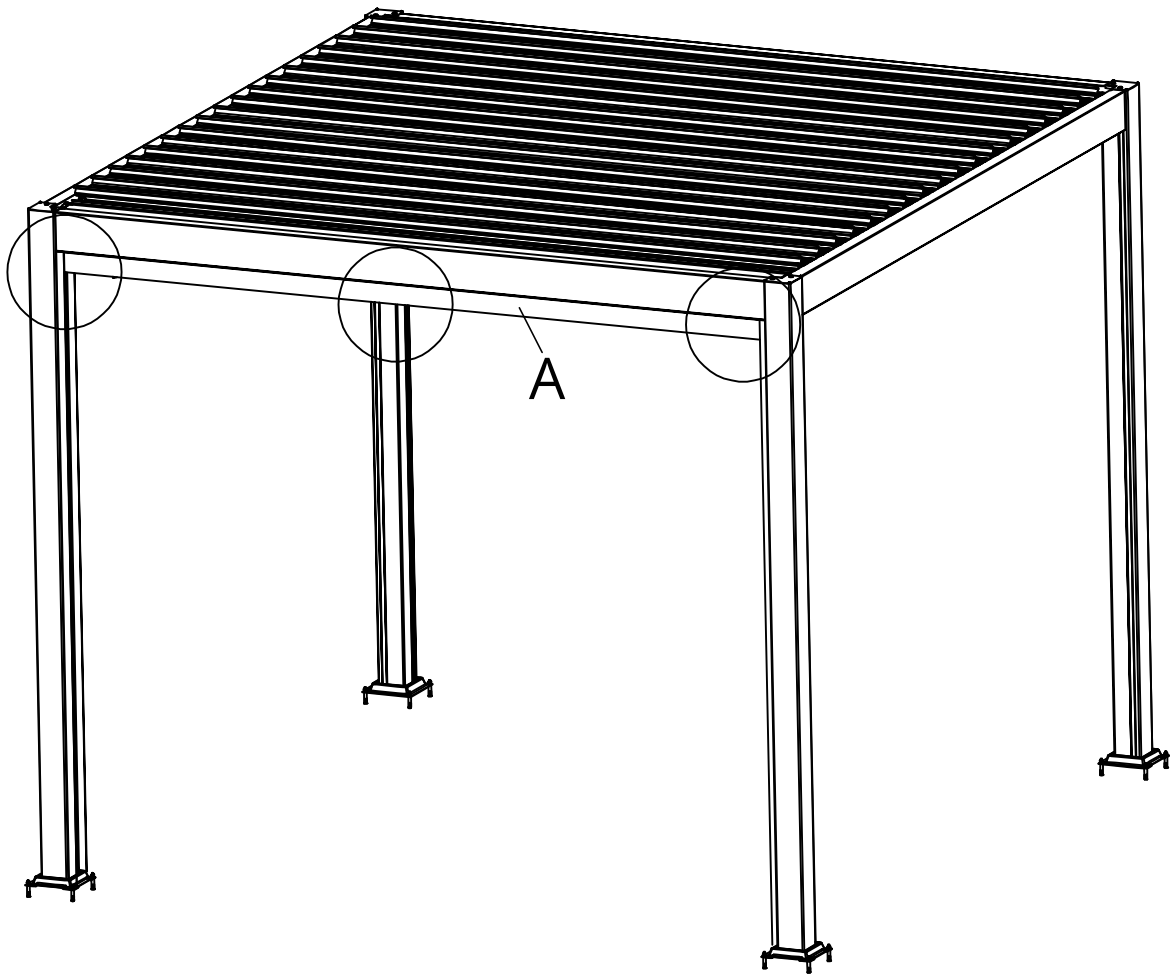

# INSTRUKCJA MONTAŻU

Drzwi przesuwne do pergoli

**LIDERWOOD**

# Wykaz części

A		1 szt.
B		1 szt.
C		2 szt.
D		1 szt.
D1		1 szt.
D2		1 szt.
D3		1 szt.
E	 ST 3,5 x 16	8 szt.
F	 ST 5 x 30	6 szt.
G		3 szt.
H		1 szt.
I		3 szt.
J		1 szt.

1

	C	x2
	G	x8

2

	A	x1
	H	x6