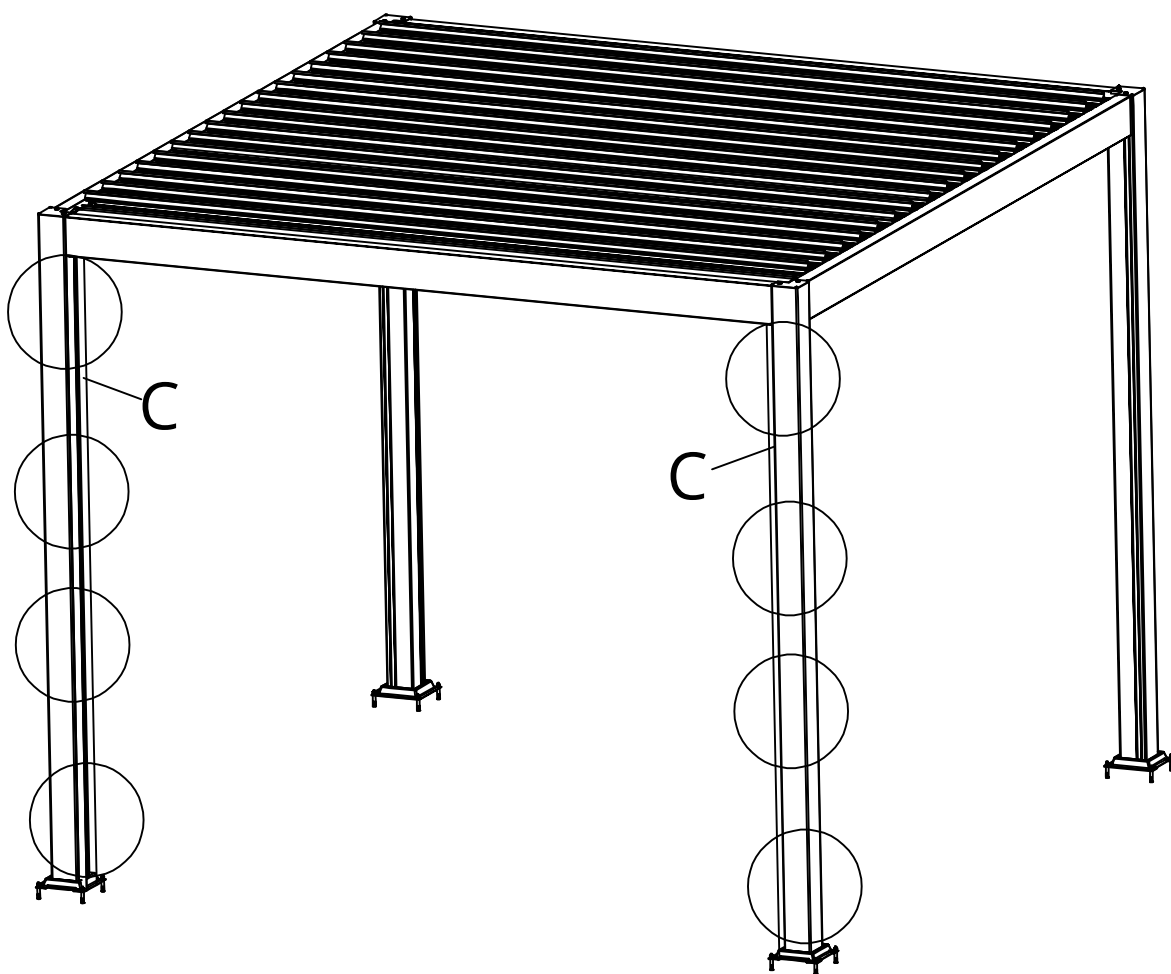

# INSTRUKCJA MONTAŻU

Drzwi przesuwne do pergoli

**LIDERWOOD**

# Wykaz części

A		1 szt.
B		1 szt.
C		2 szt.
D		1 szt.
D1		1 szt.
D2		1 szt.
D3		1 szt.
E	 ST 3,5 x 16	8 szt.
F	 ST 5 x 30	6 szt.
G		3 szt.
H		1 szt.
I		3 szt.
J		1 szt.

1

	C	x2
	G	x8

2

	A	x1
	H	x6