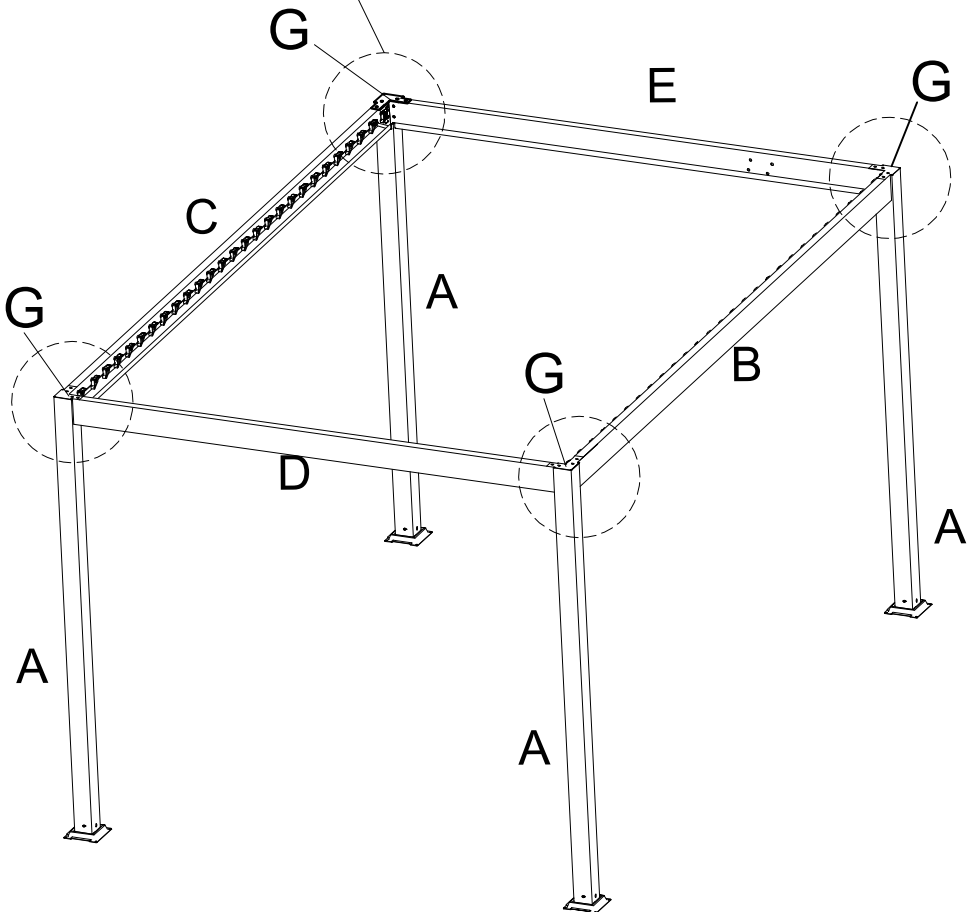

INSTRUKCJA MONTAŻU

Pergola ogrodowa

LIDERWOOD

Wykaz części

A		4 szt.
B		1 szt.
C		1 szt.
D		1 szt.
E		1 szt.
F		25 szt.
G		4 szt.
H		4 szt.
S		50 szt.
1		1 szt.
2		1 szt.
3		2 szt.
5		1 szt.

T			8+2 szt.
I			1 szt.
J		M4,2x25 mm	12+2 szt.
K		M6x17 mm	90+5 szt.
N		M6x35 mm	16 szt.
L		M6x65 mm	16 szt.
O		M6	1 szt.
P2		M6	2 szt.
Q		M8	1 szt.
Q1		M8	1 szt.
R1			1 szt.

	B: 1 szt.		Q: 1 szt.
	C: 1 szt.		Q1: 1 szt.
	N: 8 szt.		

5

 G: 4 szt.

 J: 12 szt.

 P2: 1 szt.

 K: 16 szt.

 R1: 1 szt.

6