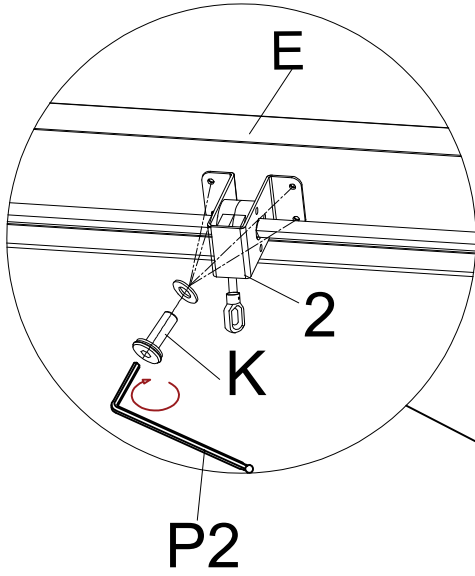

7

K: 8 szt.

P2: 1 szt.