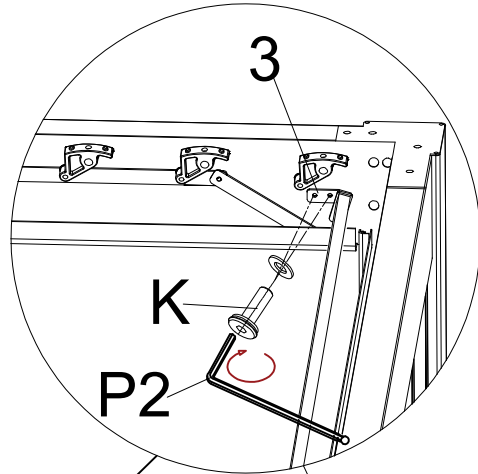

7

K: 8 szt.

P2: 1 szt.