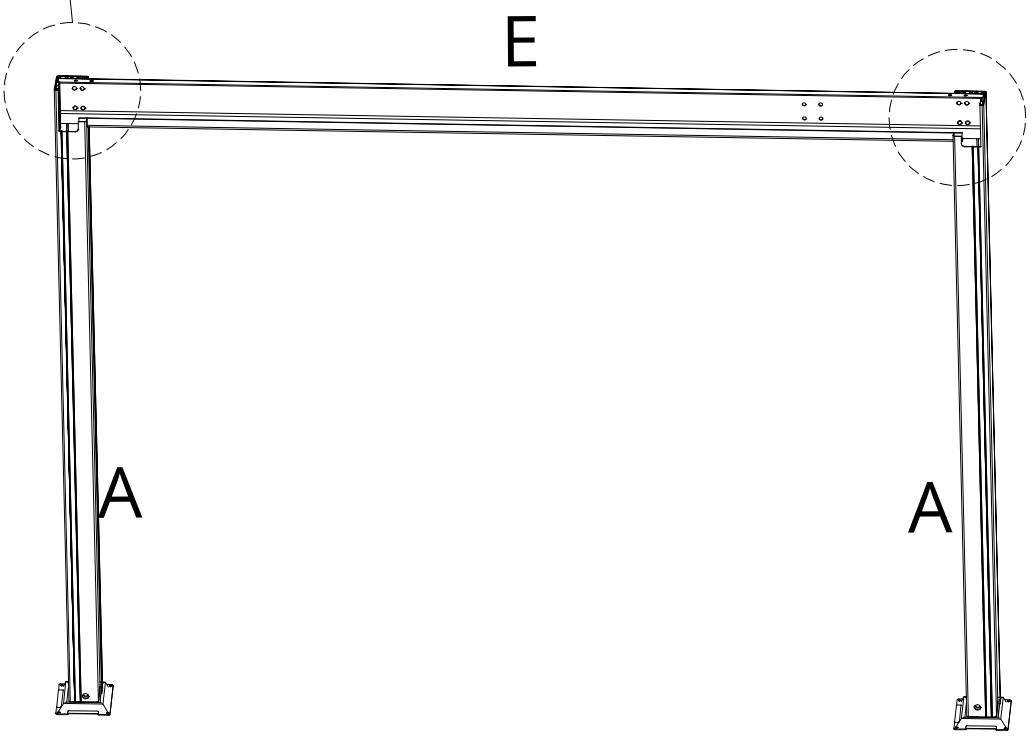

INSTRUKCJA MONTAŻU

Pergola ogrodowa

LIDERWOOD

Wykaz części

A		4 szt.
B		1 szt.
C		1 szt.
D		1 szt.
E		1 szt.
F		25 szt.
G		4 szt.
H		4 szt.
S		50 szt.
1		1 szt.
2		1 szt.
3		2 szt.
5		1 szt.

T			8+2 szt.
I			1 szt.
J		M4,2x25 mm	12+2 szt.
K		M6x17 mm	90+5 szt.
N		M6x35 mm	16 szt.
L		M6x65 mm	16 szt.
O		M6	1 szt.
P2		M6	2 szt.
Q		M8	1 szt.
Q1		M8	1 szt.
R1			1 szt.

1

A: 4 szt.

H: 4 szt.

K: 16 szt.

P2: 1 szt.

2

3

4