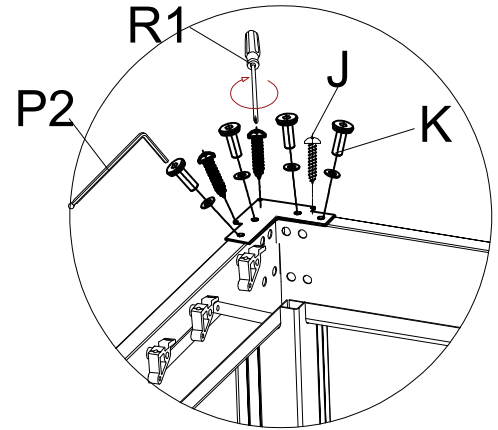

5

G: 4 szt.

J: 12 szt.

P2: 1 szt.

K: 16 szt.

R1: 1 szt.