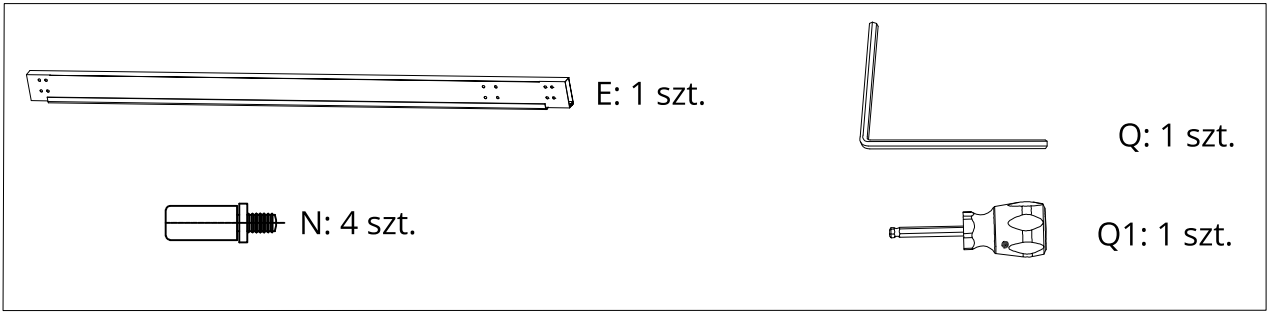

INSTRUKCJA MONTAŻU

Pergola ogrodowa

LIDERWOOD

Wykaz części

A		4 szt.
B		1 szt.
C		1 szt.
D		1 szt.
E		1 szt.
F		25 szt.
G		4 szt.
H		4 szt.
S		50 szt.
1		1 szt.
2		1 szt.
3		2 szt.
5		1 szt.

T			8+2 szt.
I			1 szt.
J		M4,2x25 mm	12+2 szt.
K		M6x17 mm	90+5 szt.
N		M6x35 mm	16 szt.
L		M6x65 mm	16 szt.
O		M6	1 szt.
P2		M6	2 szt.
Q		M8	1 szt.
Q1		M8	1 szt.
R1			1 szt.

1

A: 4 szt.

H: 4 szt.

K: 16 szt.

P2: 1 szt.

2

3

4

	B: 1 szt.		Q: 1 szt.
	C: 1 szt.		Q1: 1 szt.
	N: 8 szt.		

5

 G: 4 szt.

 J: 12 szt.

 P2: 1 szt.

 K: 16 szt.

 R1: 1 szt.

6