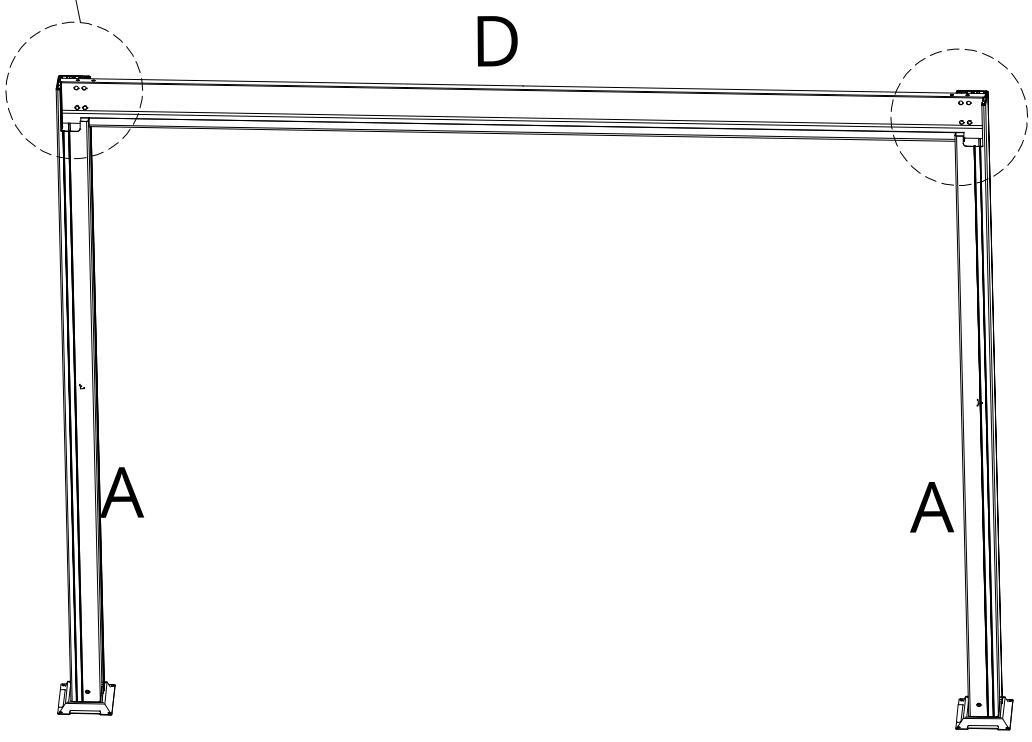

INSTRUKCJA MONTAŻU

Pergola ogrodowa

LIDERWOOD

Wykaz części

A		4 szt.
B		1 szt.
C		1 szt.
D		1 szt.
E		1 szt.
F		25 szt.
G		4 szt.
H		4 szt.
S		50 szt.
1		1 szt.
2		1 szt.
3		2 szt.
5		1 szt.

T			8+2 szt.
I			1 szt.
J		M4,2x25 mm	12+2 szt.
K		M6x17 mm	90+5 szt.
N		M6x35 mm	16 szt.
L		M6x65 mm	16 szt.
O		M6	1 szt.
P2		M6	2 szt.
Q		M8	1 szt.
Q1		M8	1 szt.
R1			1 szt.

1

A: 4 szt.

H: 4 szt.

K: 16 szt.

P2: 1 szt.

2

3

4