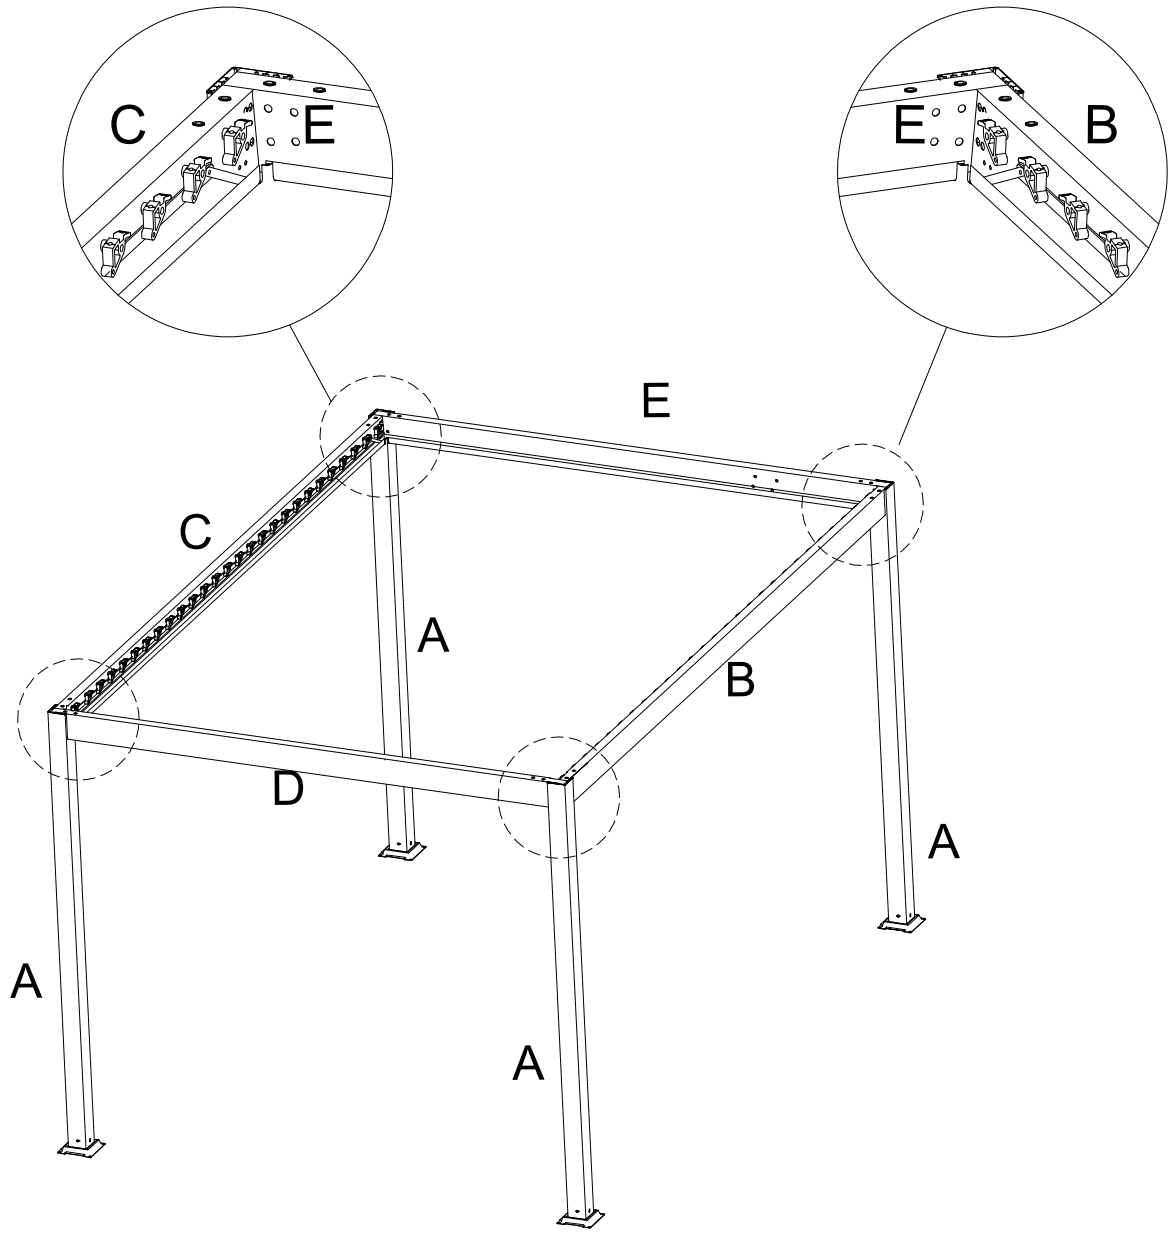

4

	B: 1 szt.		Q: 1 szt.
	C: 1 szt.		Q1: 1 szt.
	N: 8 szt.