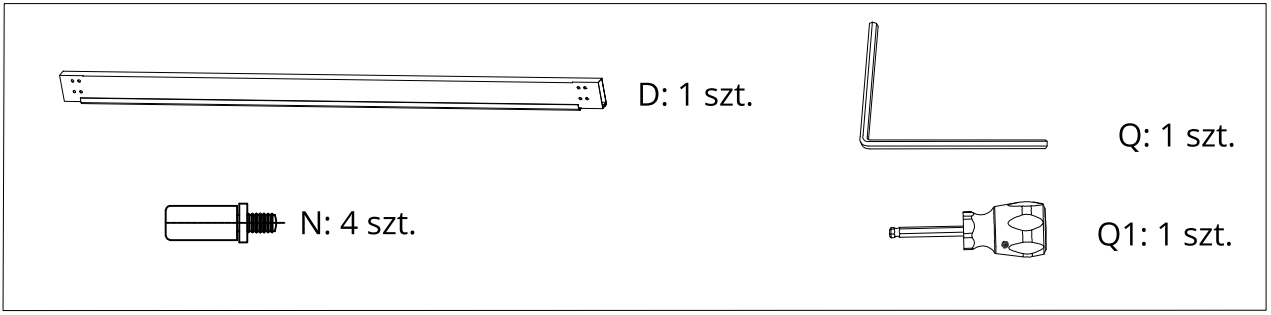

INSTRUKCJA MONTAŻU

Pergola ogrodowa

LIDERWOOD

Wykaz części

A		4 szt.
B		1 szt.
C		1 szt.
D		1 szt.
E		1 szt.
F		25 szt.
G		4 szt.
H		4 szt.
S		50 szt.
1		1 szt.
2		1 szt.
3		2 szt.
5		1 szt.

T			8+2 szt.
I			1 szt.
J		M4,2x25 mm	12+2 szt.
K		M6x17 mm	90+5 szt.
N		M6x35 mm	16 szt.
L		M6x65 mm	16 szt.
O		M6	1 szt.
P2		M6	2 szt.
Q		M8	1 szt.
Q1		M8	1 szt.
R1			1 szt.

1

A: 4 szt.

H: 4 szt.

K: 16 szt.

P2: 1 szt.

2

3

4

	B: 1 szt.		Q: 1 szt.
	C: 1 szt.		Q1: 1 szt.
	N: 8 szt.		

5

 G: 4 szt.

 J: 12 szt.

 P2: 1 szt.

 K: 16 szt.

 R1: 1 szt.

6