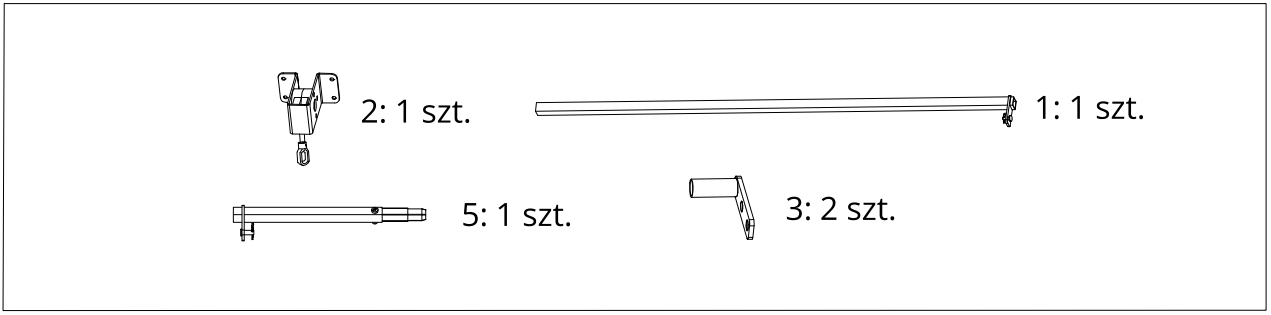

INSTRUKCJA MONTAŻU

Pergola ogrodowa

LIDERWOOD

Wykaz części

A		4 szt.
B		1 szt.
C		1 szt.
D		1 szt.
E		1 szt.
F		25 szt.
G		4 szt.
H		4 szt.
S		50 szt.
1		1 szt.
2		1 szt.
3		2 szt.
5		1 szt.

T			8+2 szt.
I			1 szt.
J		M4,2x25 mm	12+2 szt.
K		M6x17 mm	90+5 szt.
N		M6x35 mm	16 szt.
L		M6x65 mm	16 szt.
O		M6	1 szt.
P2		M6	2 szt.
Q		M8	1 szt.
Q1		M8	1 szt.
R1			1 szt.

	B: 1 szt.		Q: 1 szt.
	C: 1 szt.		Q1: 1 szt.
	N: 8 szt.		

5

 G: 4 szt.

 J: 12 szt.

 P2: 1 szt.

 K: 16 szt.

 R1: 1 szt.

6