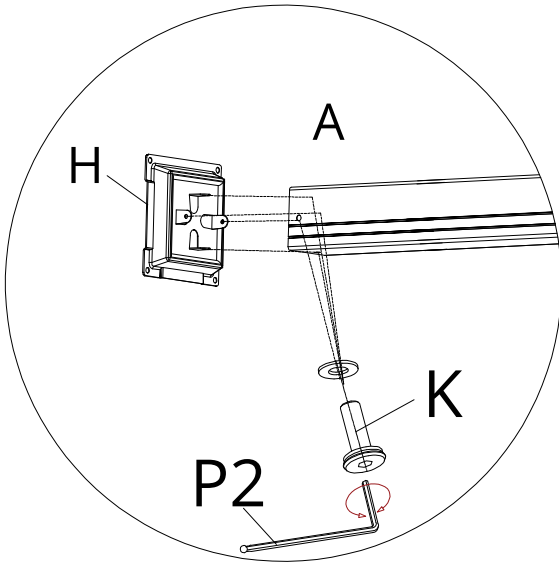

INSTRUKCJA MONTAŻU

Pergola ogrodowa

LIDERWOOD

Wykaz części

A		4 szt.
B		1 szt.
C		1 szt.
D		1 szt.
E		1 szt.
F		25 szt.
G		4 szt.
H		4 szt.
S		50 szt.
1		1 szt.
2		1 szt.
3		2 szt.
5		1 szt.

T			8+2 szt.
I			1 szt.
J		M4,2x25 mm	12+2 szt.
K		M6x17 mm	90+5 szt.
N		M6x35 mm	16 szt.
L		M6x65 mm	16 szt.
O		M6	1 szt.
P2		M6	2 szt.
Q		M8	1 szt.
Q1		M8	1 szt.
R1			1 szt.

1

A: 4 szt.

H: 4 szt.

K: 16 szt.

P2: 1 szt.

2

3

4