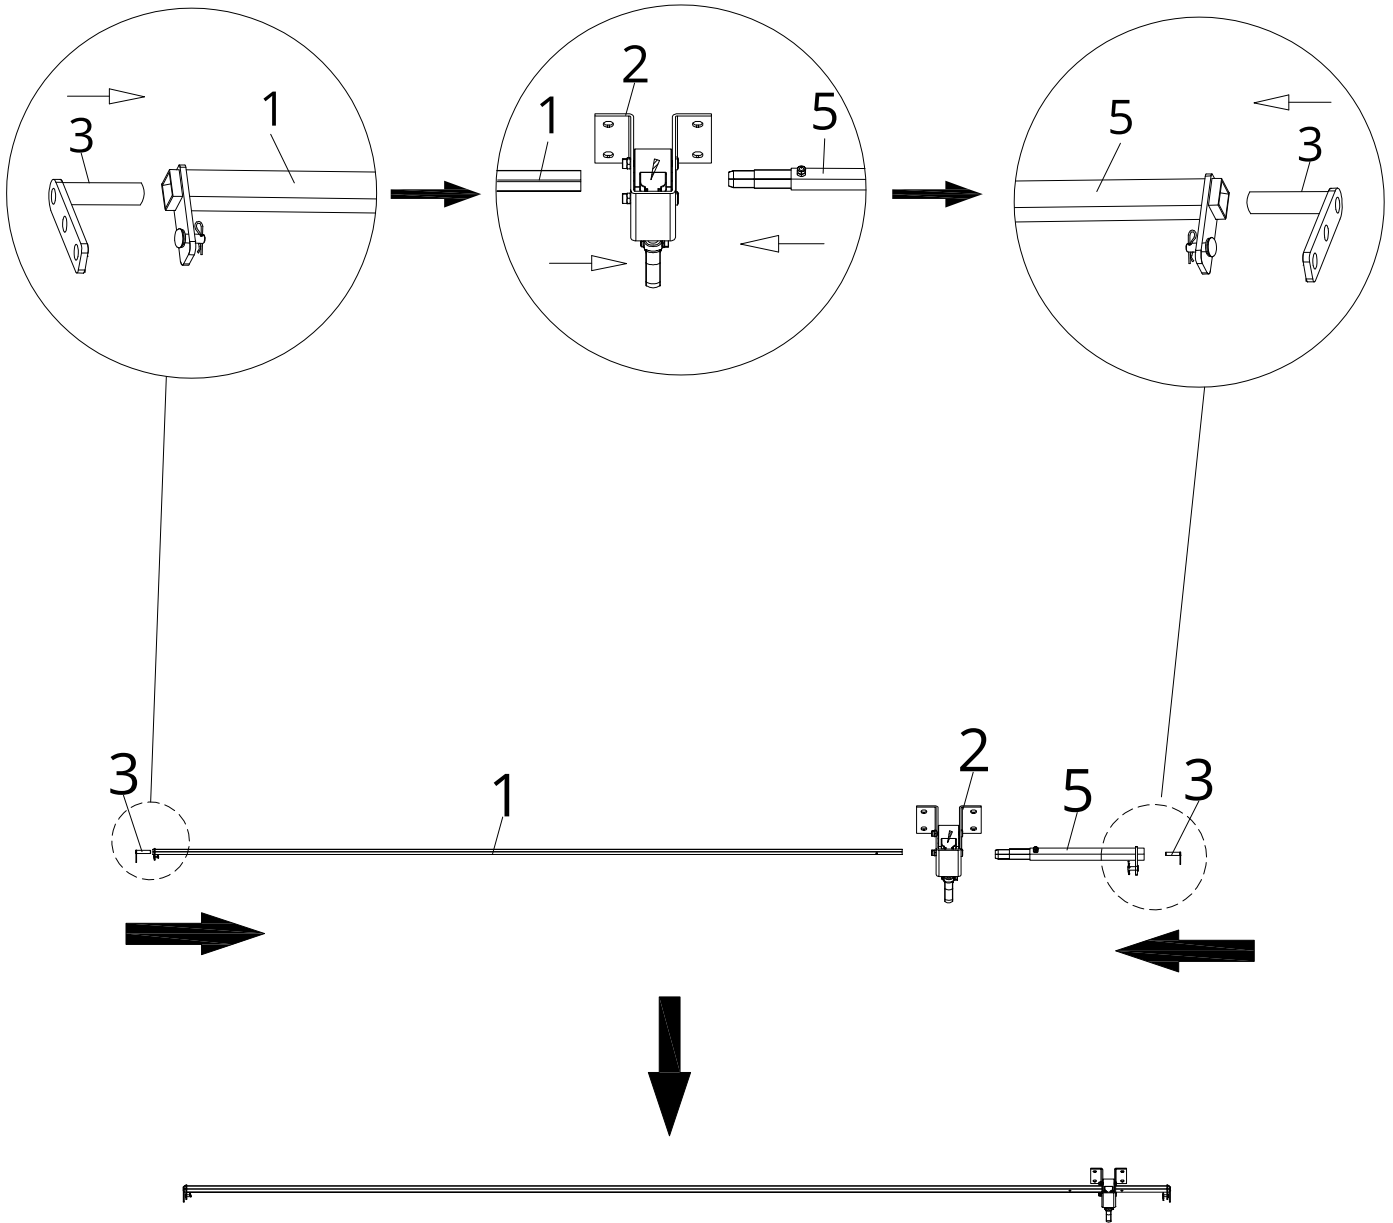

INSTRUKCJA MONTAŻU

Pergola ogrodowa

LIDERWOOD

Wykaz części

A		4 szt.
B		1 szt.
C		1 szt.
D		1 szt.
E		1 szt.
F		25 szt.
G		4 szt.
H		4 szt.
S		50 szt.
1		1 szt.
2		1 szt.
3		2 szt.
5		1 szt.

T			8+2 szt.
I			1 szt.
J		M4,2x25 mm	12+2 szt.
K		M6x17 mm	90+5 szt.
N		M6x35 mm	16 szt.
L		M6x65 mm	16 szt.
O		M6	1 szt.
P2		M6	2 szt.
Q		M8	1 szt.
Q1		M8	1 szt.
R1			1 szt.

	B: 1 szt.		Q: 1 szt.
	C: 1 szt.		Q1: 1 szt.
	N: 8 szt.		

5

 G: 4 szt.

 J: 12 szt.

 P2: 1 szt.

 K: 16 szt.

 R1: 1 szt.

6

7

K: 8 szt.

P2: 1 szt.

9

10

11

12

T: 8 szt.