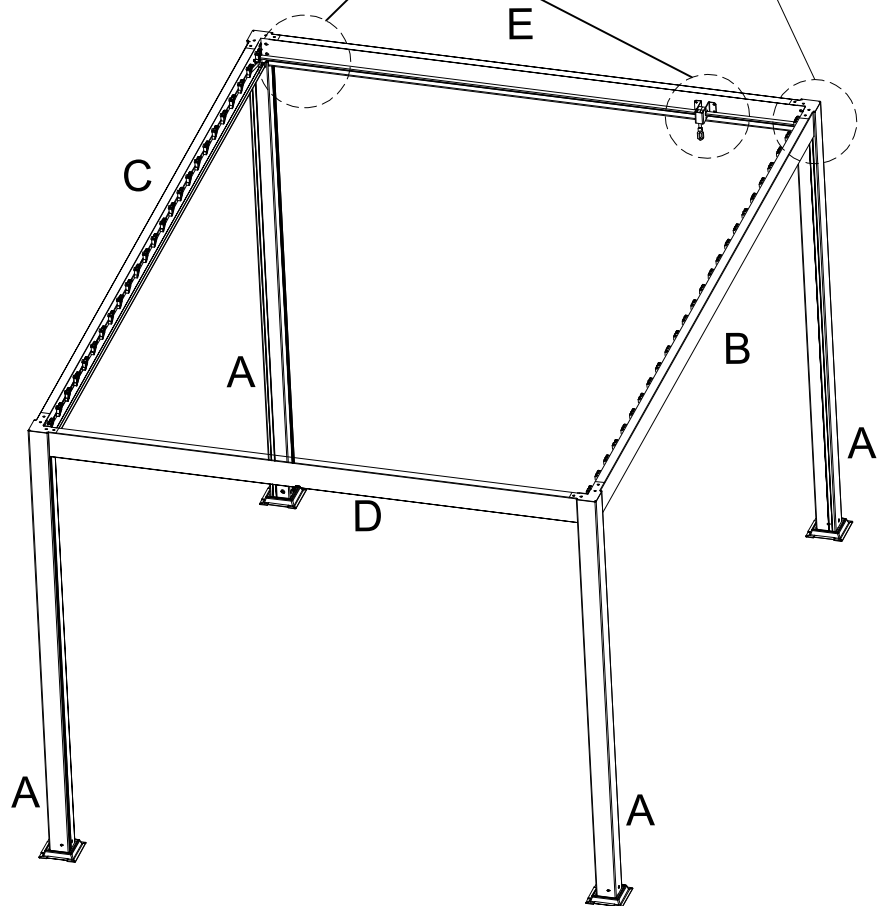

7

K: 8 szt.

P2: 1 szt.