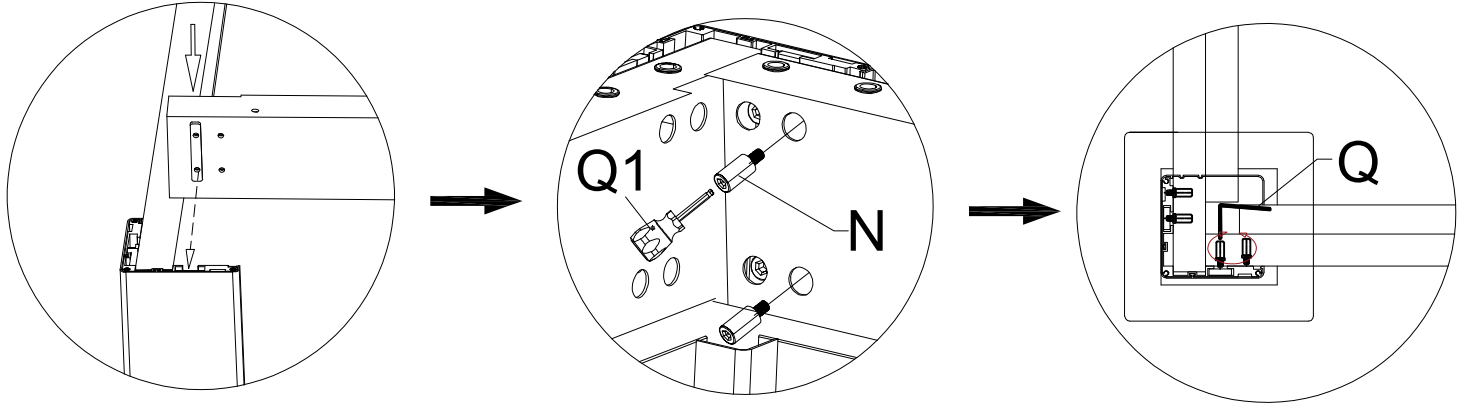

4

	B: 1 szt.		Q: 1 szt.
	C: 1 szt.		Q1: 1 szt.
	N: 8 szt.