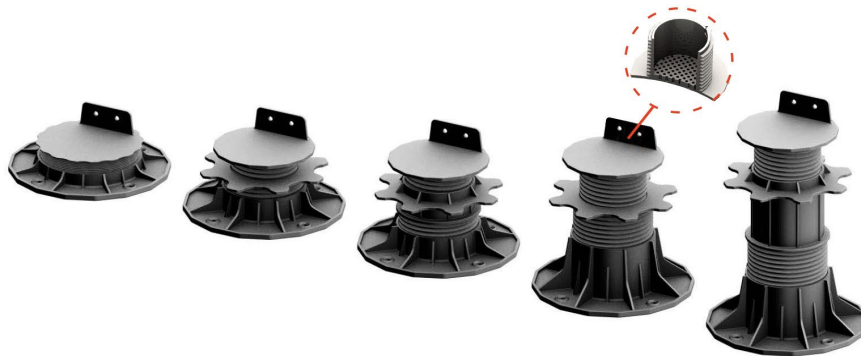

Price list 2023

VAT excl. VAT rate varies depending on location.

ADJUSTABLE JOIST PEDESTALS (ETL)

ADJUSTMENT RANGE	PRICE PER PCS.
10-15 mm	0,83 €
18-32 mm	1,09 €
35-70 mm	1,77 €
66-145 mm	2,17 €
140-220 mm	2,63 €

Price list 2023

VAT excl. VAT rate varies depending on location.

TILES ADJUSTABLE PEDESTALS

ADJUSTMENT RANGE	PRICE PER PCS.
10-15 mm	0,83 €
18-32 mm	1,08 €
35-70 mm	1,78 €
66-145 mm	2,22 €
140-220 mm	2,56 €

ACCESSORIES

TYPE	PRICE PER PCS.
LOWER EDGING CLIP APC-1 	1,99 €
UPPER EDGING CLIP APC-2 	1,99 €
PERIMETER SPACER APC-3 	1,54 €

RUBBER SHIMS	PRICE PER PCS.
1,5 MM 	0,25 €
2 MM 	0,29 €
PEDESTAL RISER 	PRICE PER PCS. 0,26 €