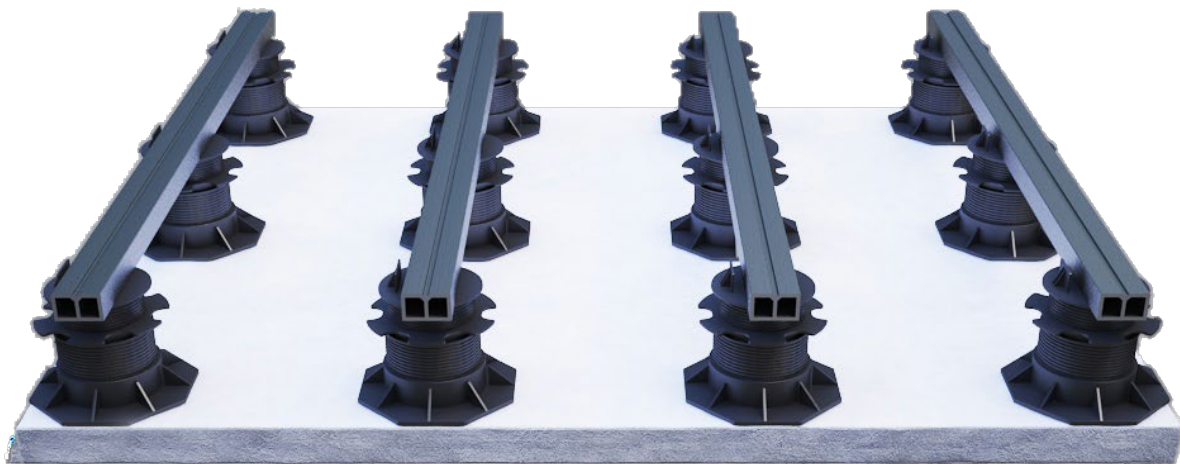

Price list 2023

VAT excl. VAT rate varies depending on location.

ADJUSTABLE JOIST PEDESTALS (ETL)

ADJUSTMENT RANGE	PRICE PER PCS.
10-15 mm	0,83 €
18-32 mm	1,09 €
35-70 mm	1,77 €
66-145 mm	2,17 €
140-220 mm	2,63 €

ACCESSORIES

TYPE	PRICE PER PCS.
LOWER EDGING CLIP APC-1 	1,99 €
UPPER EDGING CLIP APC-2 	1,99 €
PERIMETER SPACER APC-3 	1,54 €

RUBBER SHIMS	PRICE PER PCS.
1,5 MM 	0,25 €
2 MM 	0,29 €
PEDESTAL RISER 	PRICE PER PCS. 0,26 €