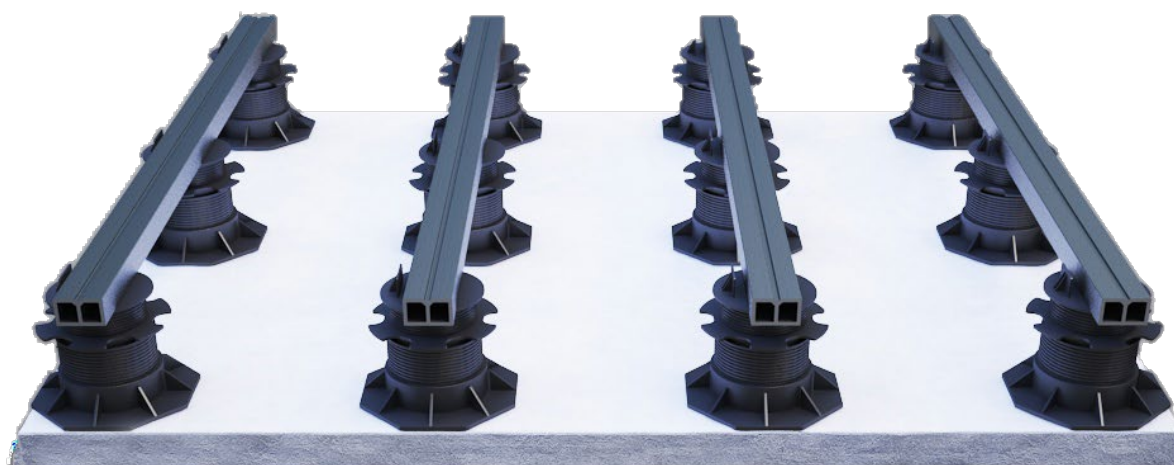

Price list 2023

VAT excl. VAT rate varies depending on location.

ADJUSTABLE JOIST PEDESTALS (ETL)

ADJUSTMENT RANGE	PRICE PER PCS.
10-15 mm	0,83 €
18-32 mm	1,09 €
35-70 mm	1,77 €
66-145 mm	2,17 €
140-220 mm	2,63 €

Price list 2023

VAT excl. VAT rate varies depending on location.

TILES ADJUSTABLE PEDESTALS

ADJUSTMENT RANGE	PRICE PER PCS.
10-15 mm	0,83 €
18-32 mm	1,08 €
35-70 mm	1,78 €
66-145 mm	2,22 €
140-220 mm	2,56 €

ACCESSORIES

TYPE	PRICE PER PCS.
LOWER EDGING CLIP ETK-1 	1,99 €
UPPER EDGING CLIP ETK-2 	1,99 €
PERIMETER SPACER ETK-3 	1,99 €

RUBBER SHIMS	PRICE PER PCS.
1,5 MM 	0,25 €
2 MM 	0,29 €
PEDESTAL RISER 	PRICE PER PCS.
	0,26 €