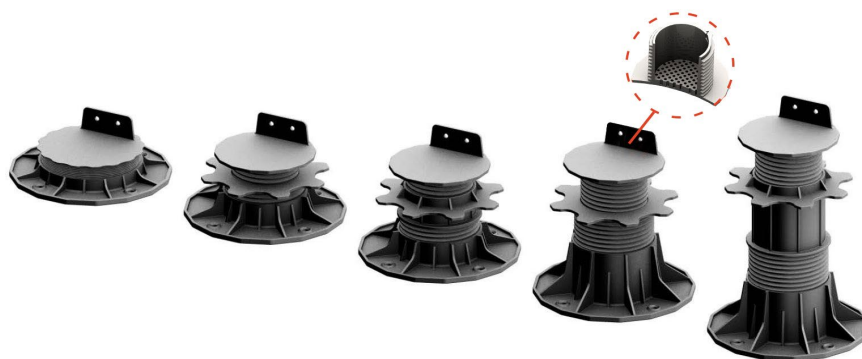

Price list 2023

VAT excl. VAT rate varies depending on location.

ADJUSTABLE JOIST PEDESTALS (ETL)

ADJUSTMENT RANGE	PRICE PER PCS.
10-15 mm	0,83 €
18-32 mm	1,09 €
35-70 mm	1,77 €
66-145 mm	2,17 €
140-220 mm	2,63 €

Price list 2023

VAT excl. VAT rate varies depending on location.

TILES ADJUSTABLE PEDESTALS

ADJUSTMENT RANGE	PRICE PER PCS.
10-15 mm	0,83 €
18-32 mm	1,08 €
35-70 mm	1,78 €
66-145 mm	2,22 €
140-220 mm	2,56 €

ACCESSORIES

TYPE	PRICE PER PCS.
LOWER EDGING CLIP ETK-1 	1,99 €
UPPER EDGING CLIP ETK-2 	1,99 €
PERIMETER SPACER ETK-3 	1,99 €

RUBBER SHIMS	PRICE PER PCS.
1,5 MM 	0,25 €
2 MM 	0,29 €
PEDESTAL RISER 	PRICE PER PCS.
	0,26 €