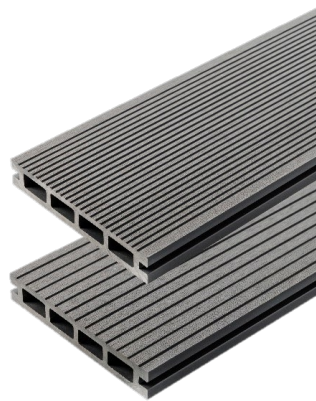

STANDARD COMPOSITE DECKING BOARD (150 x 25 mm)

AVAILABLE LENGTHS	PRICE PER PCS.	PRICE PER METER	PRICE PER SQM
240 cm	12,71 €	4,74 €	30,59 €
280 cm	14,83 €		
300 cm	15,89 €		
350 cm	18,53 €		
400 cm	21,18 €		

AVAILABLE COLOURS

HONEY TEAK

BROWN

LIGHT GRAY

ANTHRACITE

TRIMS

CORNER/EDGE TRIMS	SKIRTING TRIMS	PRICE PER METER
		3,23 €

Price list 2023